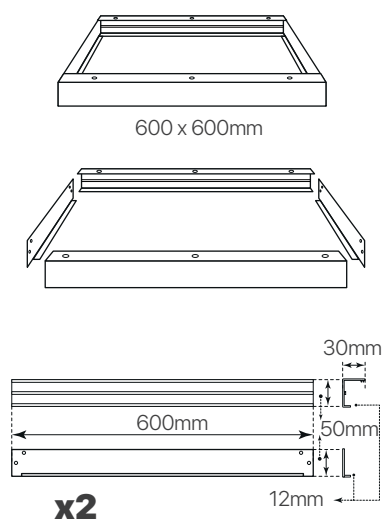

### datasheet

ref. 5551370

|   |                      |
|---|----------------------|
| Nombre / Name                                     | Marco para panel led |
| Referencia / Reference                            | 5551370              |
| Materiales / Materials                            | Aluminio / aluminum  |
| Difusor / Diffuser                                | -                    |
| Potencia / Power                                  | -                    |
| Temperatura de color / Color temperature          | -                    |
| Flujo luminoso / Luminous flux                    | -                    |
| Dimable / Dimmable                                | -                    |
| Ángulo de apertura / Beam angle                   | -                    |
| Ángulo de inclinación / Inclination angle         | -                    |
| IP  | -                    |
| IK  | -                    |
| F.P   | -                    |
| UGR   | -                    |
| IRC   | -                    |
| Chip  | -                    |
| Driver  | -                    |
| Vida media ( duración ) / Average life            | -                    |
| Clase energética / Energy class                   | -                    |
| Aislamiento eléctrico / Electrical isolation      | -                    |
| Colores / Colors                                  | Blanco / White       |
| Medida exterior / Product size                    | 600mm x 600mm x 50mm |
| Medidas de corte / Cutting measurements           | -                    |
| Tª ( ambiente/trabajo ) / Tª ( environment/work ) | -                    |
| Input   | -                    |
| Output  | -                    |
| Frecuencia / Frequency                            | -                    |
| Peso / Weight                                     | -                    |
| Certificados / Certificates                       | -                    |
| Garantía / Warranty                               | -                    |